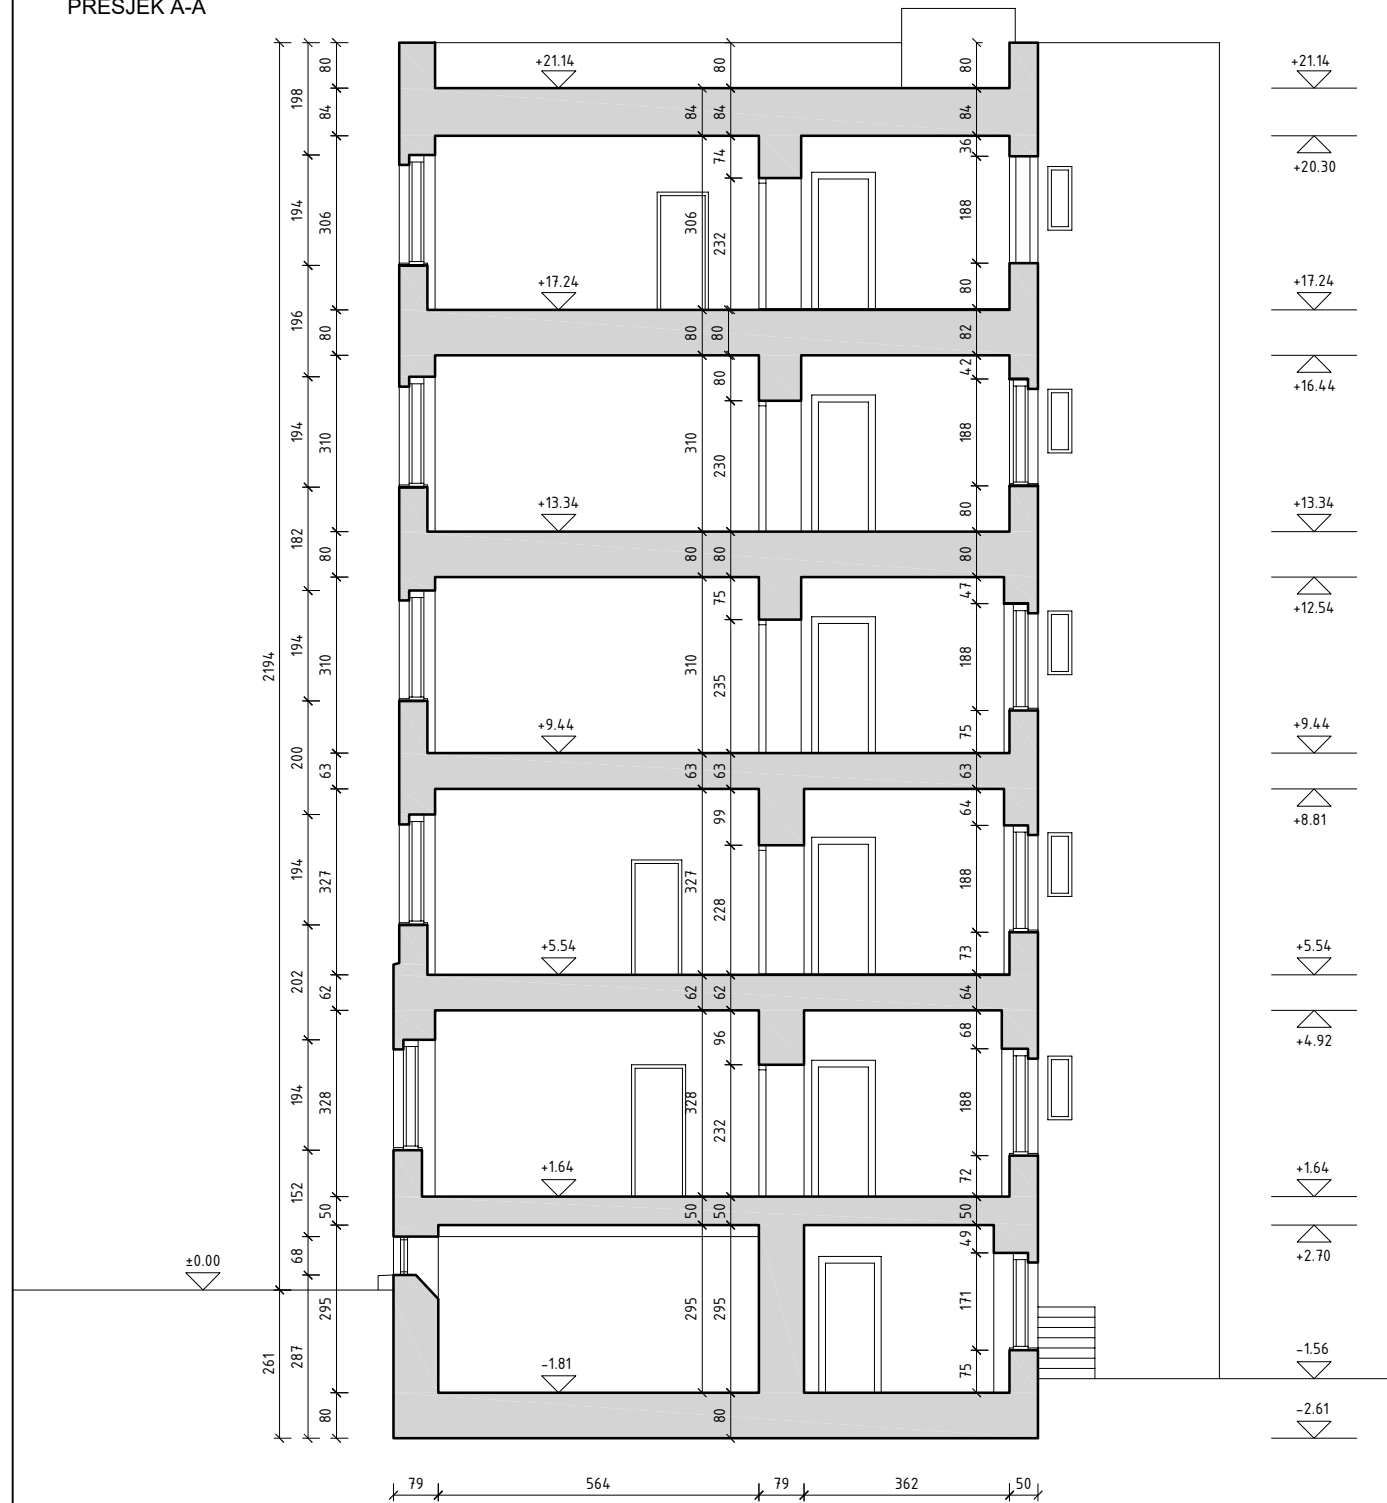

TLOCRT V. KATA
TRG ŽRTAVA FAŠIZMA 10-13

TLOCRT VI. KATA
TRG ŽRTAVA FAŠIZMA 10-13

TRG ŽRTAVA FAŠIZMA 10-13
TLOCRT KROVNIH PLOHA

TRG ŽRTAVA FAŠIZMA 10-13
PRESJEK A-A

TRG ŽRTAVA FAŠIZMA 10-13
PRESJEK D-D

TRG ŽRTAVA FAŠIZMA 10-13
SJEVERNA FASADA