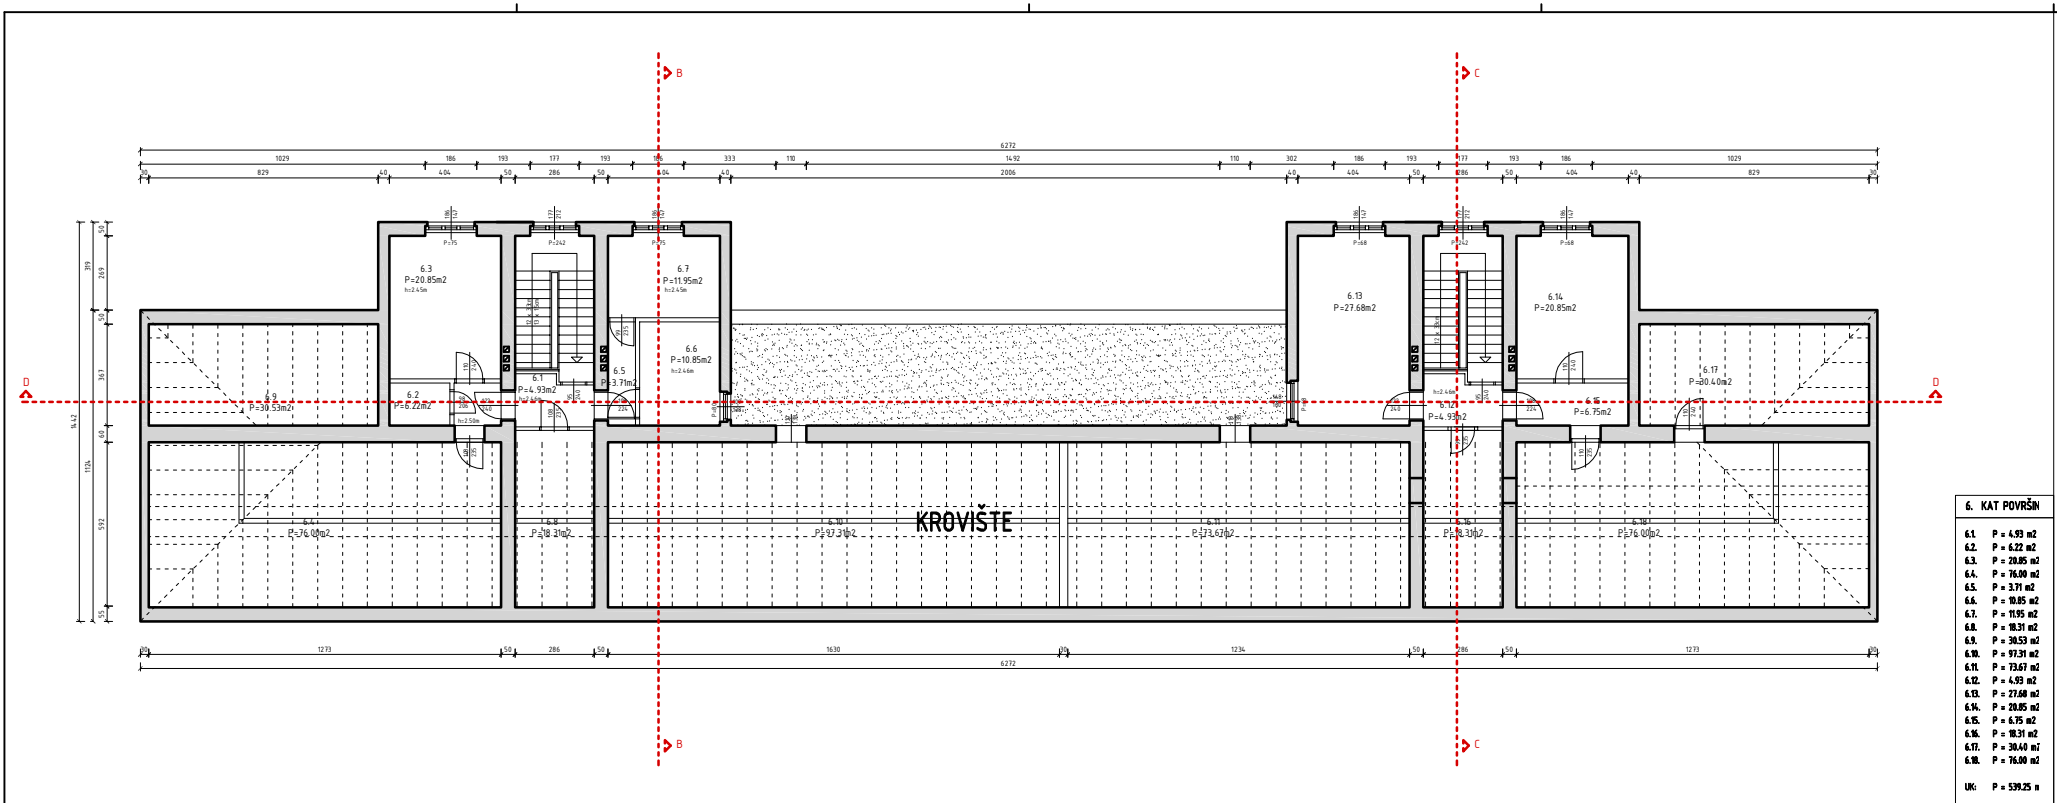

TLOCRT VI. KATA
TRG ŽRTAVA FAŠIZMA 10-13